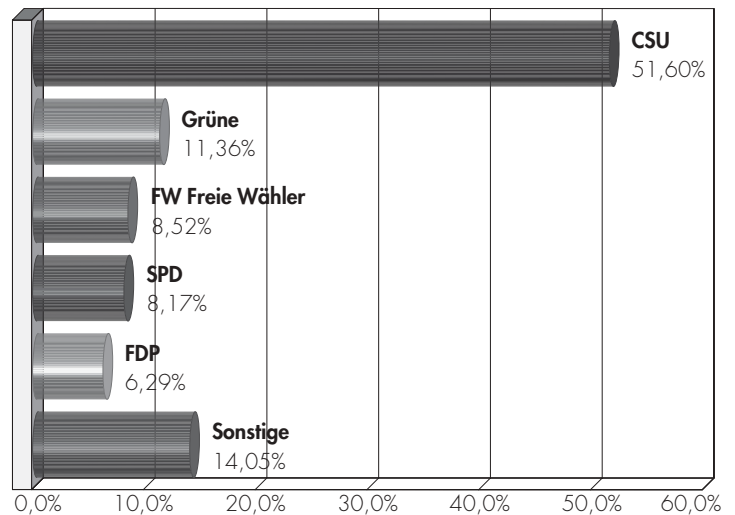

So wurde im Markt Isen gewählt:

Stimmberechtigte: 4.086

davon Briefwähler: 695

Wähler insgesamt: 1.985

Wahlbeteiligung: 48,58 %

Ausbau der Gemeindeverbindungsstraße Isen-Wildenmoos-Gmain

Nach Absprache mit den beteiligten Firmen findet der Brückenbau bei Wildenmoos im Zeitraum vom 15.06. bis 24.07.2009 statt.